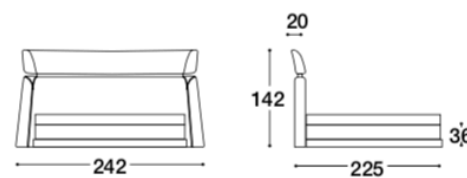

LV-86003.S

LETTO STANDARD
STANDARD BED

L. 222 P. 215 H. 142 CM.
W. 87,40 D. 84,65 H. 55,91 IN.

Rete / Bed base 160 x 190

Lordo / Gross weight Kg. 98
Netto / Net weight Kg. 82

Volume Mc. 1,30

LV-86003.K

LETTO KING SIZE
KING SIZE BED

L. 242 P. 225 H. 142 CM.
W. 95,28 D. 88,58 H. 55,91 IN.

Rete / Bed base 180 x 200

Lordo / Gross weight Kg. 105
Netto / Net weight Kg. 90

Volume Mc. 1,42

LV-86003.SK

LETTO SUPER KING SIZE
SUPER KING SIZE BED

L. 262 P. 225 H. 142 CM.
W. 103,15 D. 88,58 H. 55,91 IN.

Rete / Bed base 200 x 200

Lordo / Gross weight Kg. 120
Netto / Net weight Kg. 105

Volume Mc. 1,60