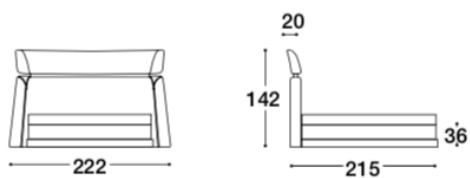

LV-86003.S

LETTO STANDARD
STANDARD BED

L. 222 P. 215 H. 142 CM.
W. 87,40 D. 84,65 H. 55,91 IN.

Rete / Bed base 160 x 190

Lordo / Gross weight Kg. 98
Netto / Net weight Kg. 82

Volume Mc. 1,30

LV-86003.K

LETTO KING SIZE
KING SIZE BED

L. 242 P. 225 H. 142 CM.
W. 95,28 D. 88,58 H. 55,91 IN.

Rete / Bed base 180 x 200

Lordo / Gross weight Kg. 105
Netto / Net weight Kg. 90

Volume Mc. 1,42

LV-86003.SK

LETTO SUPER KING SIZE
SUPER KING SIZE BED

L. 262 P. 225 H. 142 CM.
W. 103,15 D. 88,58 H. 55,91 IN.

Rete / Bed base 200 x 200

Lordo / Gross weight Kg. 120
Netto / Net weight Kg. 105

Volume Mc. 1,60